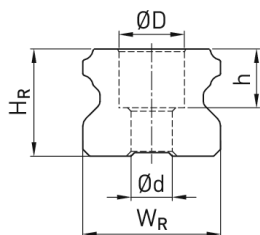

## Prowadnica liniowa (EGR25T0300H) - HIWIN

**Numer artykułu SKU:  
OC-HIWIN002073**

Numer artykułu producenta:  
-----

Czas wysyłki: Do 3-5 dni

**HIWIN**

### Wymiary montażowe

L	Długość	300 mm
W <sub>R</sub>	Szerokość szyny	23 mm
H <sub>R</sub>	Wysokość szyny	18 mm
h		10 mm
P	Układ otworów	60 mm
	Waga	2,79 kg/m
S		M6 mm
E <sub>1</sub> =E <sub>2</sub>		10.0 mm