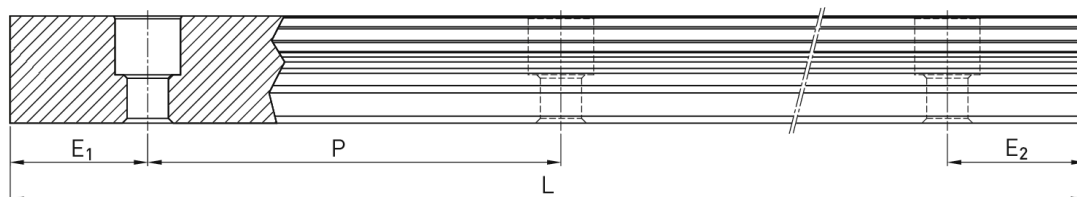

## Prowadnica liniowa (EGR25T0300H) - HIWIN

**Numer artykułu SKU:  
OC-HIWIN002073**

Numer artykułu producenta:  
-----

Czas wysyłki: Do 3-5 dni

**HIWIN**

### Wymiary montażowe

L	Długość	300 mm
W <sub>R</sub>	Szerokość szyny	23 mm
H <sub>R</sub>	Wysokość szyny	18 mm
h		10 mm
P	Układ otworów	60 mm
	Waga	2,79 kg/m
S		M6 mm
E <sub>1</sub> =E <sub>2</sub>		10.0 mm