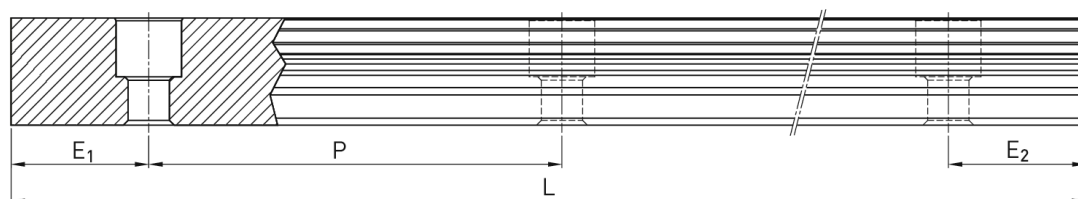

## Prowadnica liniowa (EGR25T1700H) - HIWIN

**Numer artykułu SKU:  
OC-HIWIN002087**

Numer artykułu producenta:  
-----

Czas wysyłki: Do 3-5 dni

**HIWIN**

### Wymiary montażowe

L	Długość	1700 mm
$W_R$	Szerokość szyny	23 mm
$H_R$	Wysokość szyny	18 mm
h		10 mm
P	Układ otworów	60 mm
	Waga	2,79 kg/m
S		M6 mm
$E_1=E_2$		20.0 mm