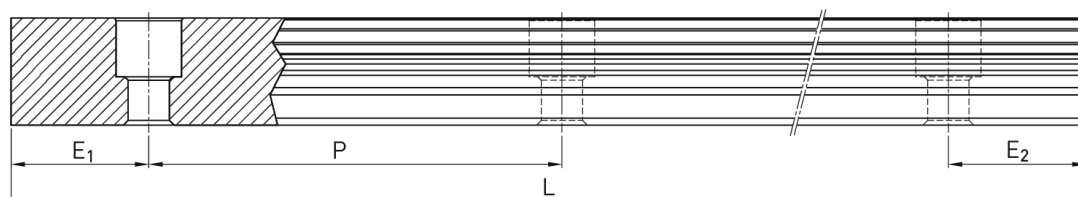

## Prowadnica liniowa (EGR25T3000H) - HIWIN

**Numer artykułu SKU:  
OC-HIWIN002092**

Numer artykułu producenta:  
-----

Czas wysyłki: Do 3-5 dni

**HIWIN**

### Wymiary montażowe

L	Długość	3000 mm
$W_R$	Szerokość szyny	23 mm
$H_R$	Wysokość szyny	18 mm
h		10 mm
P	Układ otworów	60 mm
	Waga	2,79 kg/m
S		M6 mm
$E_1=E_2$		50.0 mm