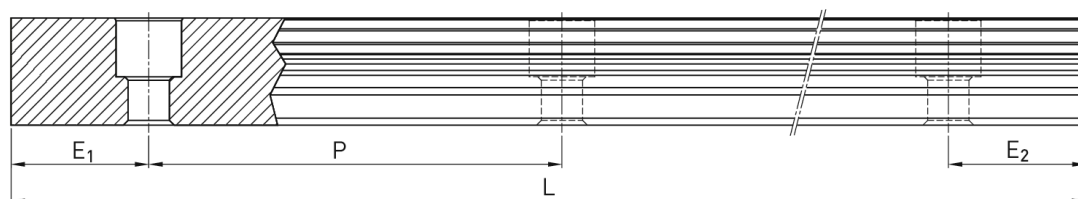

Prowadnica liniowa (EGR35R0100H) - HIWIN

**Numer artykułu SKU:
OC-HIWIN002094**

Numer artykułu producenta:

Czas wysyłki: Do 3-5 dni

HIWIN

OPIS PRODUKTU

Wymiary montażowe

L	Długość	100 mm
W _R	Szerokość szyny	34 mm
H _R	Wysokość szyny	27,5 mm
D		14 mm
h		12 mm
d		9 mm
P	Układ otworów	80 mm
	Waga	6,14 kg/m
E ₁ =E ₂		30.0 mm