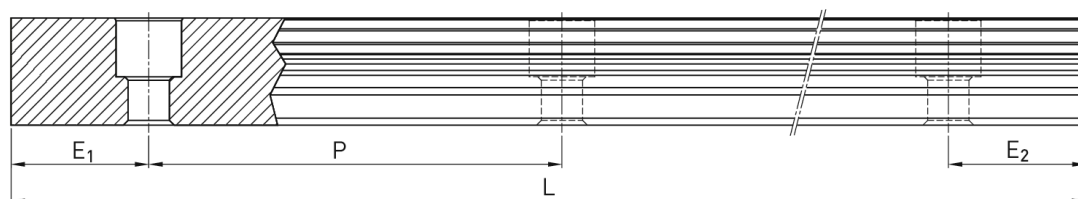

Prowadnica liniowa (EGR35R0700H) - HIWIN

**Numer artykułu SKU:
OC-HIWIN002100**

Numer artykułu producenta:

Czas wysyłki: Do 3-5 dni

HIWIN[®]

OPIS PRODUKTU

Wymiary montażowe

| | | |
|--------------------------------|-----------------|-----------|
| L | Długość | 700 mm |
| W _R | Szerokość szyny | 34 mm |
| H _R | Wysokość szyny | 27,5 mm |
| D | | 14 mm |
| h | | 12 mm |
| d | | 9 mm |
| P | Układ otworów | 80 mm |
| | Waga | 6,14 kg/m |
| E ₁ =E ₂ | | 50.0 mm |