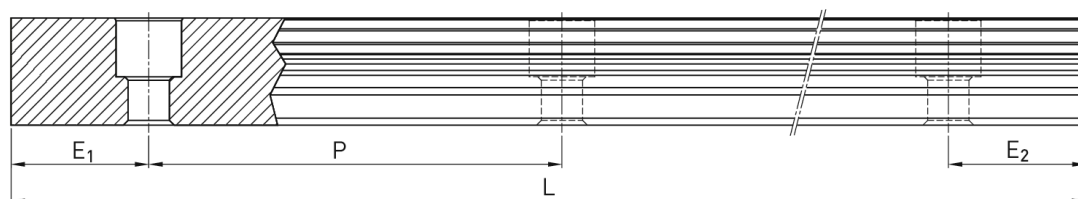

Prowadnica liniowa (EGR35R1400H) - HIWIN

**Numer artykułu SKU:
OC-HIWIN002107**

Numer artykułu producenta:

Czas wysyłki: Do 3-5 dni

HIWIN

OPIS PRODUKTU

Wymiary montażowe

L	Długość	1400 mm
W_R	Szerokość szyny	34 mm
H_R	Wysokość szyny	27,5 mm
D		14 mm
h		12 mm
d		9 mm
P	Układ otworów	80 mm
	Waga	6,14 kg/m
$E_1=E_2$		40.0 mm