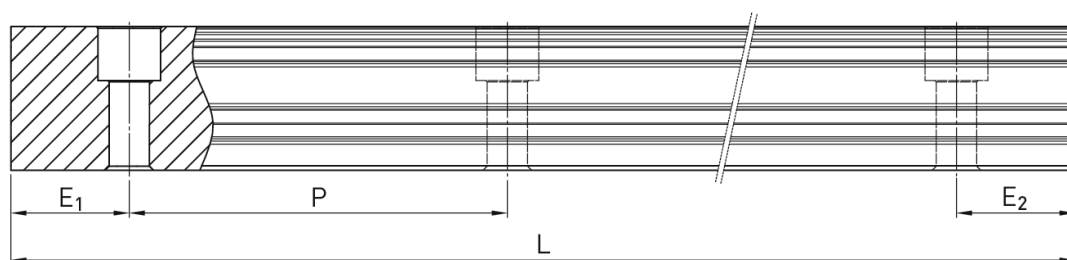

Prowadnica liniowa (CGR30R0700H) - HIWIN

**Numer artykułu SKU:
OC-HIWIN002192**

Numer artykułu producenta:

Czas wysyłki: Do 3-5 dni

HIWIN

OPIS PRODUKTU

Wymiary montażowe

L	Długość	700	mm
W_R	Szerokość szyny	28	mm
H_R	Wysokość szyny	28,35	mm
D		14	mm
h		12,4	mm
d		9	mm
P	Układ otworów	80	mm
	Waga	5,1	kg/m
$E_1=E_2$		10.0	mm