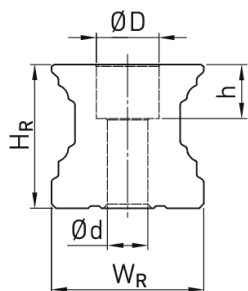

Prowadnica liniowa (CGR25R0700H) - HIWIN

**Numer artykułu SKU:
OC-HIWIN002169**

Numer artykułu producenta:

Czas wysyłki: 24-48h

HIWIN

OPIS PRODUKTU

Wymiary montażowe

L	Długość	700	mm
W_R	Szerokość szyny	23	mm
H_R	Wysokość szyny	24,25	mm
D		11	mm
h		9	mm
d		7	mm
P	Układ otworów	60	mm
	Waga	3,38	kg/m
$E_1=E_2$		30.0	mm