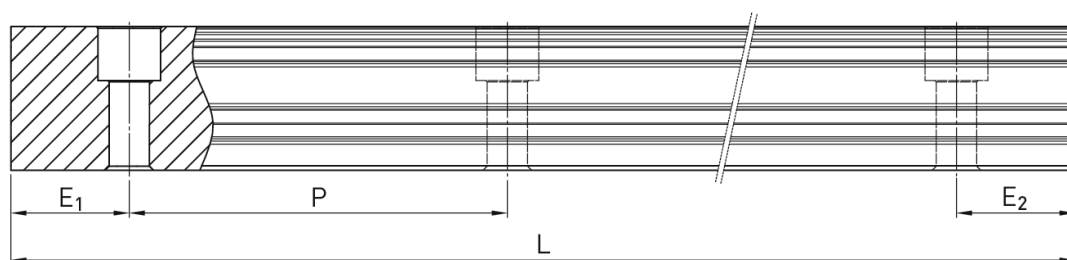

## Prowadnica liniowa (CGR15R0300H) - HIWIN

**Numer artykułu SKU:  
OC-HIWIN002119**

Numer artykułu producenta:  
-----

Czas wysyłki: 24-48h

**HIWIN**

### Wymiary montażowe

L	Długość	300 mm
$W_R$	Szerokość szyny	15 mm
$H_R$	Wysokość szyny	16,2 mm
D		7,5 mm
h		5,9 mm
d		4,5 mm
P	Układ otworów	60 mm
	Waga	1,58 kg/m
$E_1=E_2$		10.0 mm