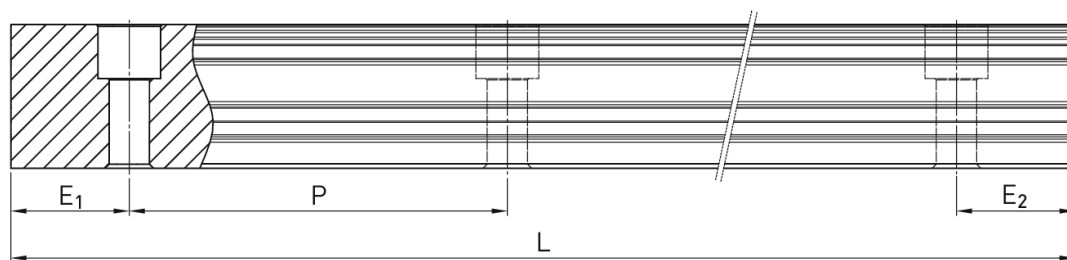

## Prowadnica liniowa (CGR30R3000H) - HIWIN

**Numer artykułu SKU:  
OC-HIWIN002207**

Numer artykułu producenta:  
-----

Czas wysyłki: Do 3-5 dni

**HIWIN**

### Wymiary montażowe

L	Długość	3000	mm
$W_R$	Szerokość szyny	28	mm
$H_R$	Wysokość szyny	28,35	mm
D		14	mm
h		12,4	mm
d		9	mm
P	Układ otworów	80	mm
	Waga	5,1	kg/m
$E_1=E_2$		10.0	mm