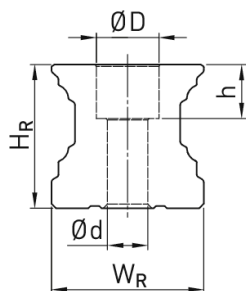

## Prowadnica liniowa (CGR30R3000H) - HIWIN

**Numer artykułu SKU:  
OC-HIWIN002207**

Numer artykułu producenta:  
-----

Czas wysyłki: Do 3-5 dni

**HIWIN**

### Wymiary montażowe

L	Długość	3000	mm
$W_R$	Szerokość szyny	28	mm
$H_R$	Wysokość szyny	28,35	mm
D		14	mm
h		12,4	mm
d		9	mm
P	Układ otworów	80	mm
	Waga	5,1	kg/m
$E_1=E_2$		10.0	mm