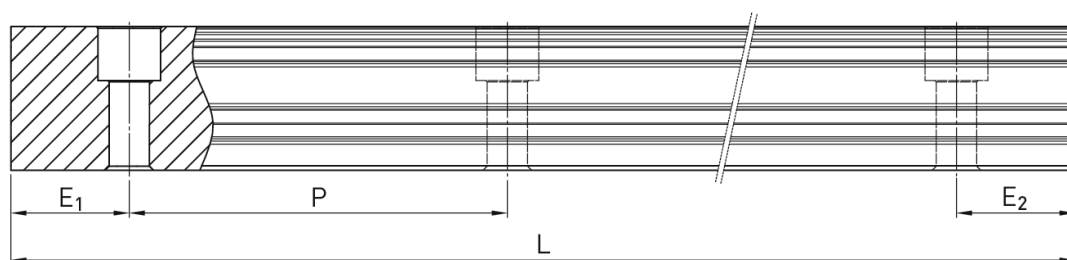

Prowadnica liniowa (CGR15R1700H) - HIWIN

**Numer artykułu SKU:
OC-HIWIN002133**

Numer artykułu producenta:

Czas wysyłki: 24-48h

HIWIN

OPIS PRODUKTU

Wymiary montażowe

L	Długość	1700 mm
W_R	Szerokość szyny	15 mm
H_R	Wysokość szyny	16,2 mm
D		7,5 mm
h		5,9 mm
d		4,5 mm
P	Układ otworów	60 mm
	Waga	1,58 kg/m
$E_1=E_2$		20.0 mm