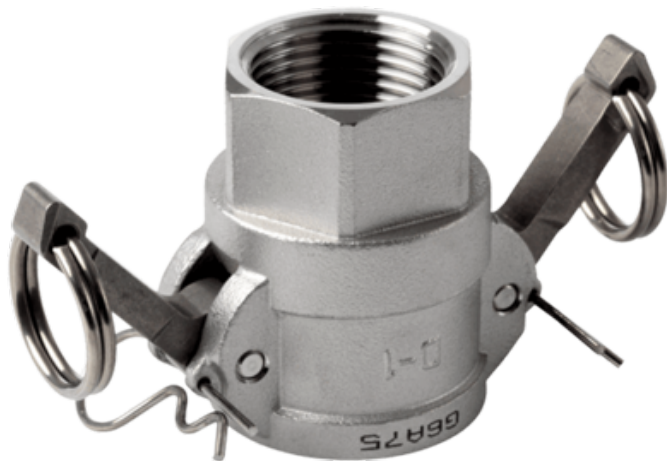

Najszybsza
oferta
pneumatyki
w Polsce

Szybka dostawa
24 h / 48 h

Biuro Obsługi Klienta
+48 71 799 45 81

Szybkozłączka 1 1/2" typ D, 316, ISO 228-1G, wewnętrzny - Air-Com

Numer artykułu SKU:
OC-SN009722

Numer artykułu producenta:

Tylko na zamówienie

OPIS PRODUKTU

Specyfikacja

Rozmiar: 1 1/2" mm
Jakość: 316
Norma: ISO 228-1G
Wykończenie: wewnętrzny

DANE TECHNICZNE

Nr kat.

OC-SN009722