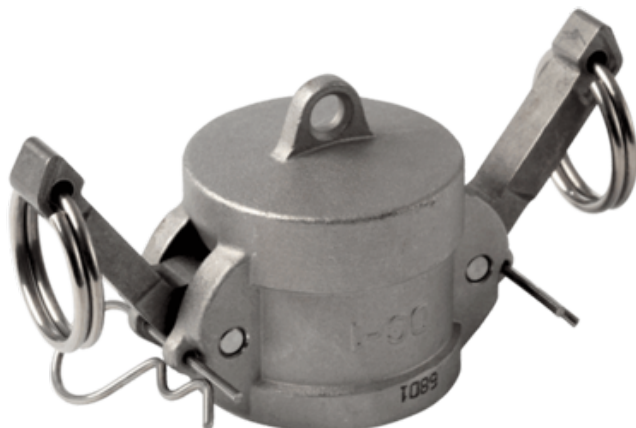

Najszerza
oferta
pneumatyki
w Polsce

Szybka dostawa
24 h / 48 h

Biuro Obsługi Klienta
+48 71 799 45 81

Szybkozłączka 1 1/4" typ DC, 316 - Air-Com

Numer artykułu SKU:
OC-SN009716

Numer artykułu producenta:

Czas wysyłki: Do 3-5 dni

OPIS PRODUKTU

Specyfikacja

Rozmiar: 1 1/4" mm

Jakość: 316

Wymiary

A: 183 mm

B: 77 mm

C: 46 mm

H: 61 mm

H1: 46 mm

DANE TECHNICZNE

Nr kat.

OC-SN009716