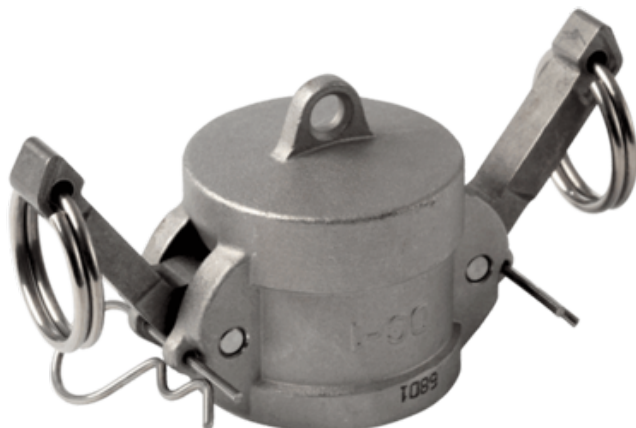

Najszerza
oferta
pneumatyki
w Polsce

Szybka dostawa
24 h / 48 h

Biuro Obsługi Klienta
+48 71 799 45 81

Szybkozłączka 1" typ DC, 316 - Air-Com

Numer artykułu SKU:
OC-SN008681

Numer artykułu producenta:

Czas wysyłki: Do 3-5 dni

OPIS PRODUKTU

Specyfikacja

Rozmiar: 1" mm

Jakość: 316

Wymiary

H1: 39 mm

H: 53 mm

C: 37.3 mm

A: 137 mm

B: 65.6 mm

DANE TECHNICZNE

Nr kat.

OC-SN008681