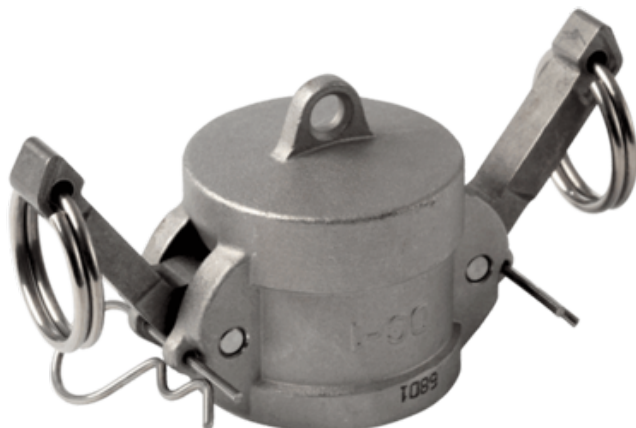

Najszersza
oferta
pneumatyki
w Polsce

Szybka dostawa
24 h / 48 h

Biuro Obsługi Klienta
+48 71 799 45 81

Szybkozłączka 1" typ DC, 316 - Air-Com

Numer artykułu SKU:
OC-SN010307

Numer artykułu producenta:

Czas wysyłki: Do 3-5 dni

OPIS PRODUKTU

Specyfikacja

Rozmiar: 1" mm

Jakość: 316

DANE TECHNICZNE

Nr kat.

OC-SN010307