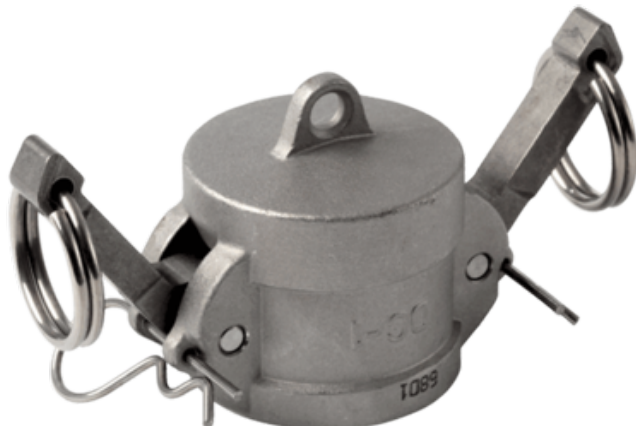

Szybkozłączka 3/4" typ DC, 316 - Air-Com

**Numer artykułu SKU:
OC-SN009715**

Numer artykułu producenta:

Czas wysyłki: Do 3-5 dni

OPIS PRODUKTU

Specyfikacja

Rozmiar: 3/4" mm

Jakość: 316

Wymiary

B: 57 mm

C: 32.4 mm

H: 40 mm

A: 115 mm

H1: 30 mm

DANE TECHNICZNE

Nr kat.