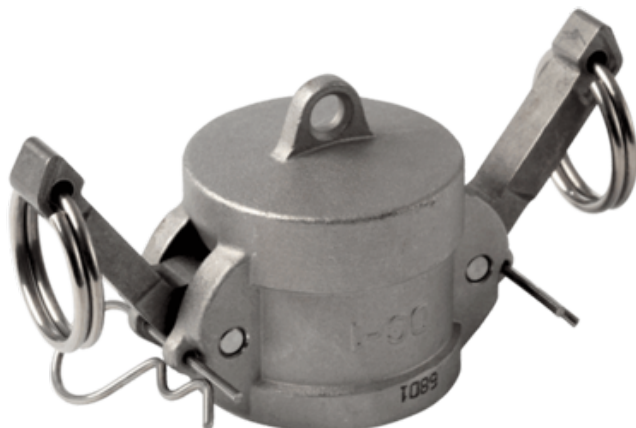

Szybkozłączka 2" typ DC, 316 - Air-Com

**Numer artykułu SKU:
OC-SN008656**

Numer artykułu producenta:

Czas wysyłki: Do 3-5 dni

OPIS PRODUKTU

Specyfikacja

Rozmiar: 2" mm

Jakość: 316

Wymiary

A: 201 mm

B: 96 mm

H1: 53 mm

H: 68 mm

C: 63.7 mm

DANE TECHNICZNE

Nr kat.