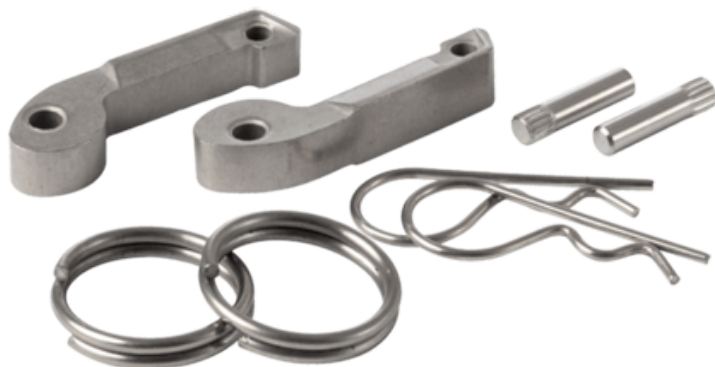

Najszersza
oferta
pneumatyki
w Polsce

Szybka dostawa
24 h / 48 h

Biuro Obsługi Klienta
+48 71 799 45 81

Szybkozłączka 1 1/2", komplet z łańcuszkiem i zawleczką, 316 - Air-Com

Numer artykułu SKU:
OC-SN008665

Numer artykułu producenta:

Czas wysyłki: Do 3-5 dni

OPIS PRODUKTU

Specyfikacja

Rozmiar: 1 1/2" mm

Jakość: 316

DANE TECHNICZNE

Nr kat.