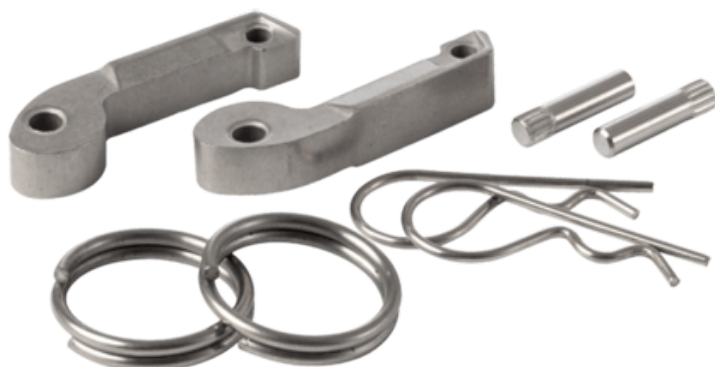

Najszerza
oferta
pneumatyki
w Polsce

Szybka dostawa
24 h / 48 h

Biuro Obsługi Klienta
+48 71 799 45 81

Szybkozłączka 2", komplet z łańcuszkiem i zawleczką, 316 - Air-Com

Numer artykułu SKU:
OC-SN009720

Numer artykułu producenta:

Czas wysyłki: Do 3-5 dni

OPIS PRODUKTU

Specyfikacja

Rozmiar: 2" mm

Jakość: 316

DANE TECHNICZNE

Nr kat.

OC-SN009720