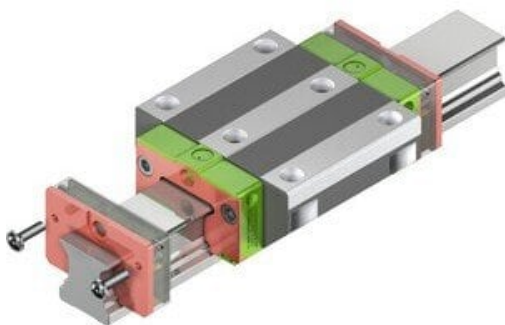

Najszerza
oferta
pneumatyki
w Polsce

Szybka dostawa
24 h / 48 h

Biuro Obsługi Klienta
+48 71 799 45 81

Zestaw E2 dla bloku SS/SW bez pokrywy i standardowego oleju (5-003000) - HIWIN

Numer artykułu SKU:
OC-HIWIN001111