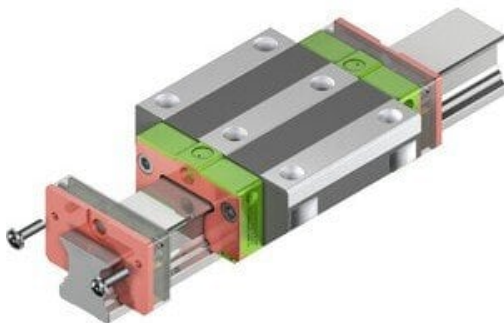

Najszerza
oferta
pneumatyki
w Polsce

Szybka dostawa
24 h / 48 h

Biuro Obsługi Klienta
+48 71 799 45 81

Zestaw E2 dla bloku SS/SW bez pokrywy i standardowego oleju (5-003002) - HIWIN

Numer artykułu SKU:
OC-HIWIN001139