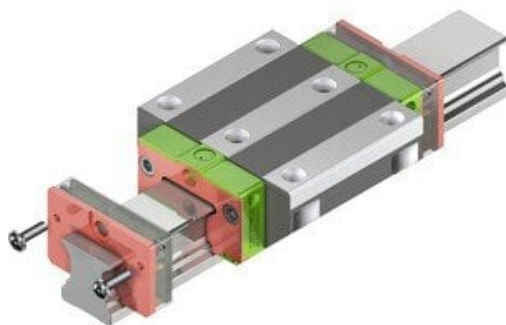

## Zestaw E2 dla bloku SS/SW z listwą maskującą i standardowym olejem (5-002860) - HIWIN

**Numer artykułu SKU:  
OC-HIWIN001110**

Numer artykułu producenta:  
-----

Czas wysyłki: Do 3-5 dni

**HIWIN**