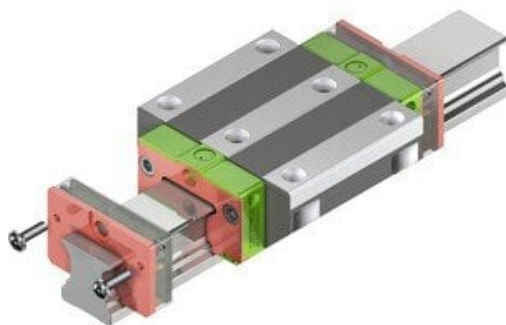

Najszerza
oferta
pneumatyki
w Polsce

Szybka dostawa
24 h / 48 h

Biuro Obsługi Klienta
+48 71 799 45 81

Zestaw E2 dla bloku SS/SW z listwą maskującą i standardowym olejem (5-002861) - HIWIN

Numer artykułu SKU:
OC-HIWIN001124