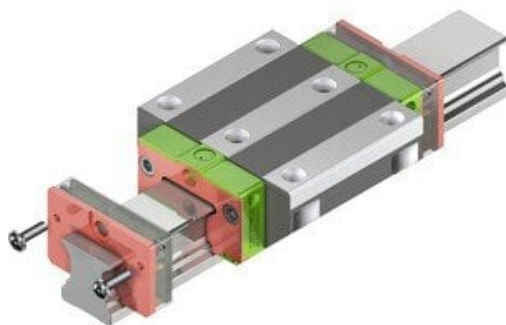

Najszerza  
oferta  
pneumatyki  
w Polsce

Szybka dostawa  
24 h / 48 h

Biuro Obsługi Klienta  
+48 71 799 45 81

Zestaw E2 dla bloku SS/SW z listwą maskującą i standardowym olejem (5-002862) - HIWIN

Numer artykułu SKU:  
**OC-HIWIN001138**