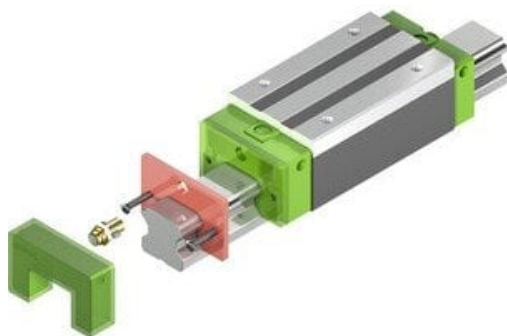

Najszerza
oferta
pneumatyki
w Polsce

Szybka dostawa
24 h / 48 h

Biuro Obsługi Klienta
+48 71 799 45 81

Zestaw E2 dla bloku standardowego (jednostronny) (5-001739) - HIWIN

Numer artykułu SKU:
OC-HIWIN000933