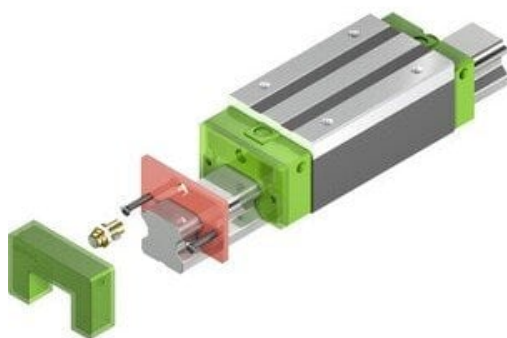

Zestaw E2 dla bloku standardowego (jednostronny) (5-001875) - HIWIN

**Numer artykułu SKU:
OC-HIWIN001032**

Numer artykułu producenta:

Czas wysyłki: Natychmiast

HIWIN[®]

OPIS PRODUKTU

DANE TECHNICZNE

Nr kat.