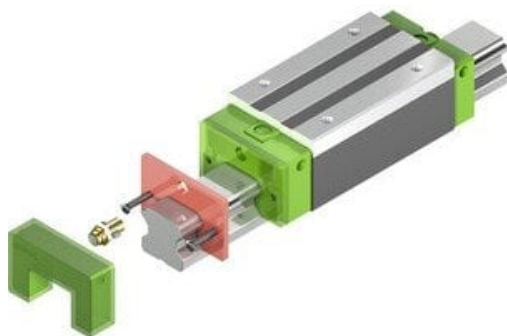

Zestaw E2 dla bloku standardowego (jednostronny) (5-003117) - HIWIN

**Numer artykułu SKU:
OC-HIWIN001082**

Numer artykułu producenta:

Czas wysyłki: Do 3-5 dni

HIWIN[®]

OPIS PRODUKTU

DANE TECHNICZNE

Nr kat.