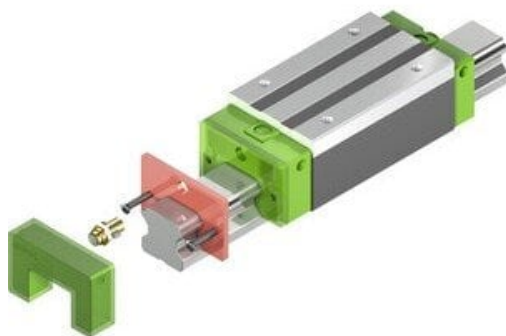

## Zestaw E2 dla bloku standardowego (jednostronny) (5-003120) - HIWIN

**Numer artykułu SKU:  
OC-HIWIN001103**

Numer artykułu producenta:  
-----

Czas wysyłki: Do 3-5 dni

**HIWIN**<sup>®</sup>