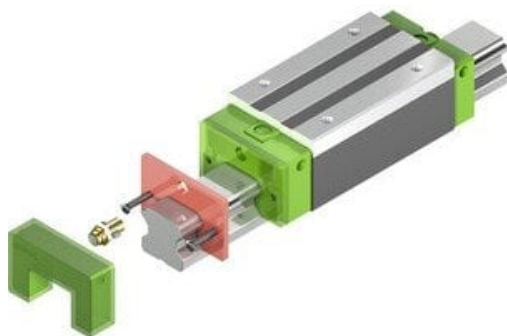

Najszersza
oferta
pneumatyki
w Polsce

Szybka dostawa
24 h / 48 h

Biuro Obsługi Klienta
+48 71 799 45 81

Zestaw E2 dla bloku standardowego (jednostronny) (5-001552) - HIWIN

**Numer artykułu SKU:
OC-HIWIN001178**