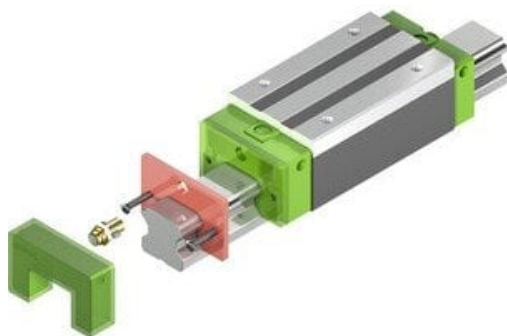

## Zestaw E2 dla bloku standardowego (jednostronny) (5-001567) - HIWIN

**Numer artykułu SKU:  
OC-HIWIN001188**

Numer artykułu producenta:  
-----

Czas wysyłki: Do 3-5 dni

**HIWIN**<sup>®</sup>

## OPIS PRODUKTU