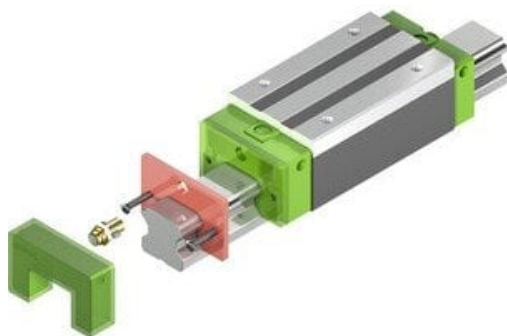

Zestaw E2 dla bloku standardowego (jednostronny) (5-001600) - HIWIN

**Numer artykułu SKU:
OC-HIWIN001208**

Numer artykułu producenta:

Czas wysyłki: Do 3-5 dni

HIWIN[®]

OPIS PRODUKTU

DANE TECHNICZNE

Nr kat.