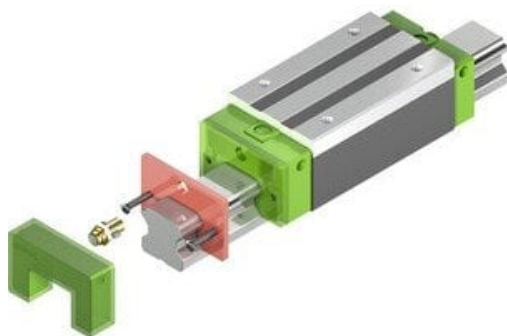

Zestaw E2 dla bloku standardowego (jednostronny) (5-003121) - HIWIN

**Numer artykułu SKU:
OC-HIWIN001224**

Numer artykułu producenta:

Czas wysyłki: Do 3-5 dni

HIWIN

OPIS PRODUKTU

DANE TECHNICZNE

Nr kat.