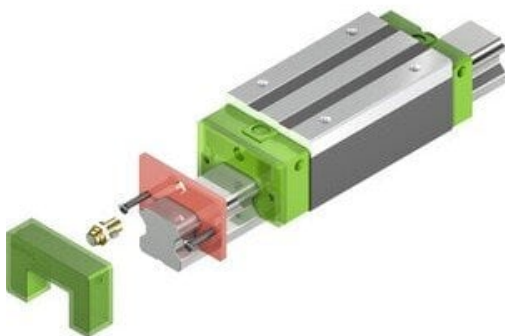

## Zestaw E2 dla bloku standardowego (jednostronny) (5-003122) - HIWIN

**Numer artykułu SKU:  
OC-HIWIN001231**

Numer artykułu producenta:  
-----

Czas wysyłki: Do 3-5 dni

**HIWIN**