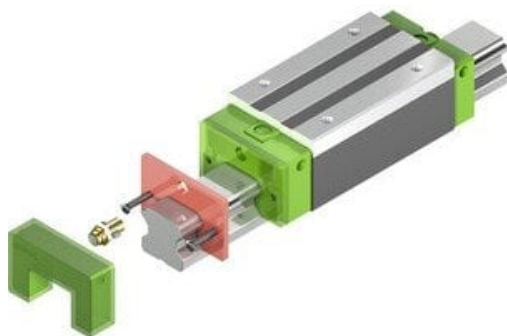

Zestaw E2 dla bloku standardowego (jednostronny) (5-003123) - HIWIN

**Numer artykułu SKU:
OC-HIWIN001238**

Numer artykułu producenta:

Czas wysyłki: Do 3-5 dni

HIWIN[®]

OPIS PRODUKTU

DANE TECHNICZNE

Nr kat.