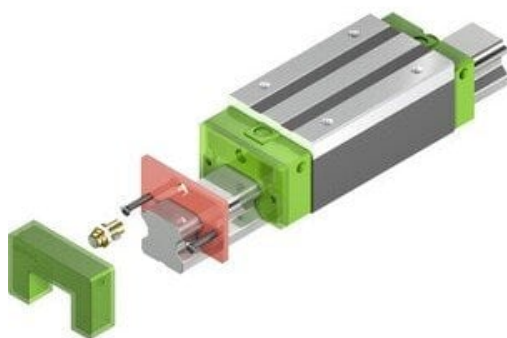

Zestaw E2 dla bloku standardowego (jednostronny) (5-003125) - HIWIN

**Numer artykułu SKU:
OC-HIWIN001252**

Numer artykułu producenta:

Czas wysyłki: Do 3-5 dni

HIWIN

OPIS PRODUKTU

DANE TECHNICZNE

Nr kat.