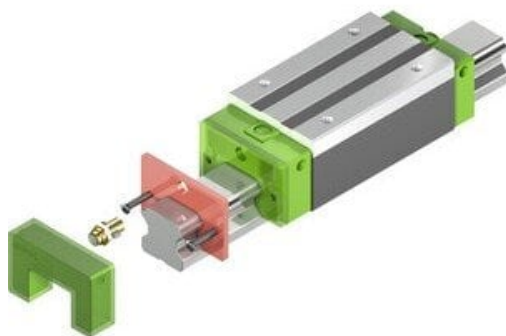

Zestaw E2 dla bloku standardowego (jednostronny) (12-000808) - HIWIN

**Numer artykułu SKU:
OC-HIWIN001324**

Numer artykułu producenta:

Czas wysyłki: Do 3-5 dni

HIWIN

OPIS PRODUKTU

DANE TECHNICZNE

Nr kat.