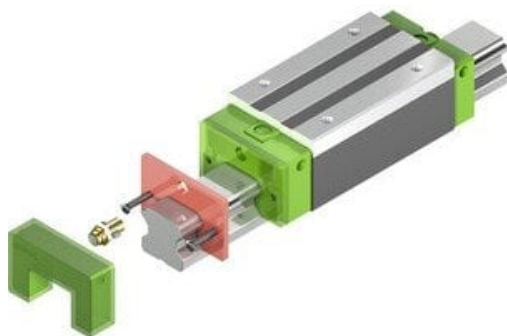

## Zestaw E2 dla bloku standardowego (jednostronny) (12-000115) - HIWIN

**Numer artykułu SKU:  
OC-HIWIN001335**

Numer artykułu producenta:  
-----

Czas wysyłki: Do 3-5 dni

**HIWIN**

## OPIS PRODUKTU