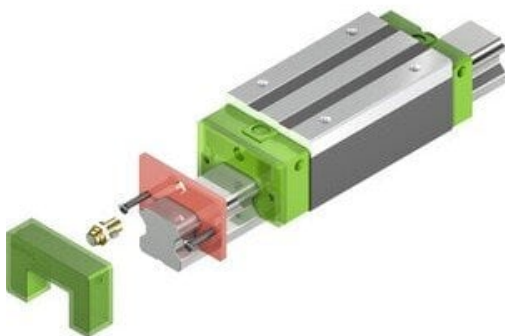

Zestaw E2 dla bloku standardowego (jednostronny) (12-000130) - HIWIN

**Numer artykułu SKU:
OC-HIWIN001346**

Numer artykułu producenta:

Czas wysyłki: Do 3-5 dni

HIWIN[®]

OPIS PRODUKTU

DANE TECHNICZNE

Nr kat.