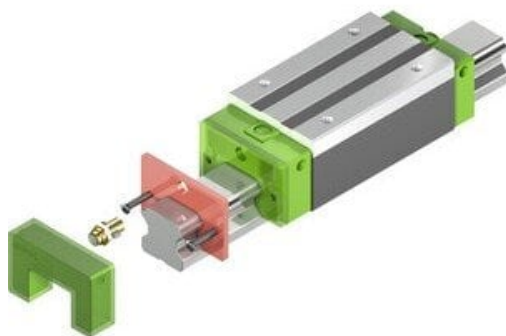

Zestaw E2 dla bloku standardowego (jednostronny) (12-000144) - HIWIN

**Numer artykułu SKU:
OC-HIWIN001357**

Numer artykułu producenta:

Czas wysyłki: Do 3-5 dni

HIWIN[®]

OPIS PRODUKTU

DANE TECHNICZNE

Nr kat.