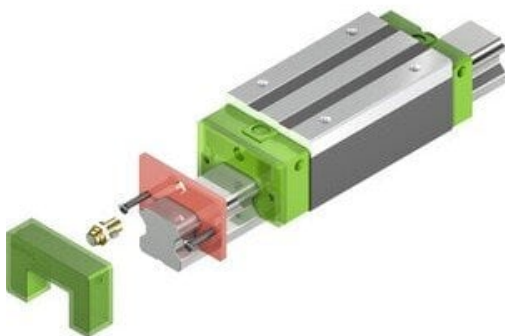

## Zestaw E2 dla bloku standardowego (jednostronny) (12-000160) - HIWIN

**Numer artykułu SKU:  
OC-HIWIN001373**

Numer artykułu producenta:  
-----

Czas wysyłki: Do 3-5 dni

**HIWIN**<sup>®</sup>