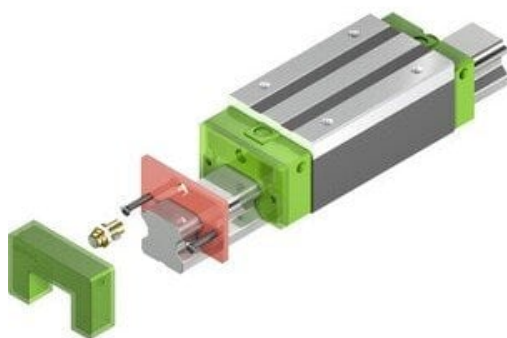

## Zestaw E2 dla bloku standardowego (jednostronny) (12-000179) - HIWIN

**Numer artykułu SKU:  
OC-HIWIN001389**

Numer artykułu producenta:  
-----

Czas wysyłki: Do 3-5 dni

**HIWIN**<sup>®</sup>