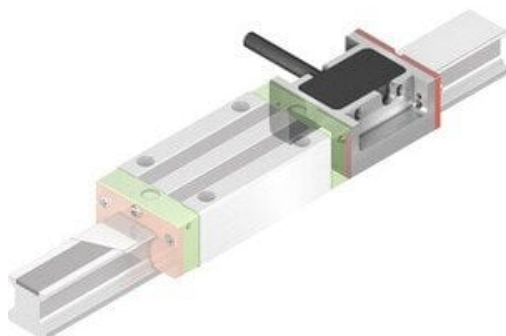

Najszerza  
oferta  
pneumatyki  
w Polsce

Szybka dostawa  
24 h / 48 h

Biuro Obsługi Klienta  
+48 71 799 45 81

MAGIC-PG, CG20; Wyjście sin/cos 1Vss; indeks co 1mm; długość kabla 1 m (8-08-1138) - HIWIN