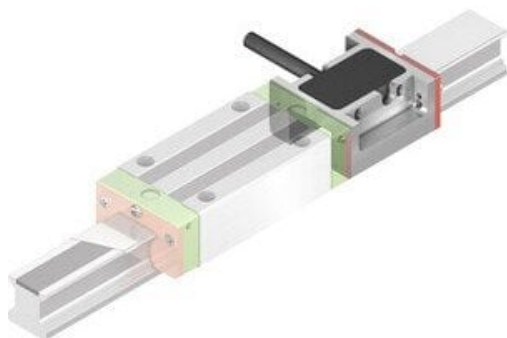

Najszerza
oferta
pneumatyki
w Polsce

Szybka dostawa
24 h / 48 h

Biuro Obsługi Klienta
+48 71 799 45 81

MAGIC-PG, CG20; Wyjście TTL; indeks co 1 mm; długość kabla 1 m 1 m (8-08-1141) - HIWIN

Numer artykułu SKU:
OC-HIWIN001605