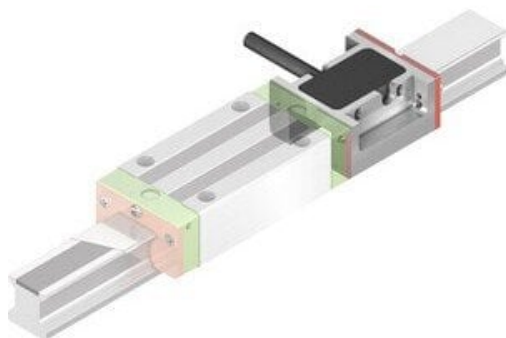

Najszerza
oferta
pneumatyki
w Polsce

Szybka dostawa
24 h / 48 h

Biuro Obsługi Klienta
+48 71 799 45 81

MAGIC-PG, CG25; Wyjście sin/cos 1Vss; indeks co 1mm; długość kabla 1 m (8-08-1139) - HIWIN

Numer artykułu SKU:
OC-HIWIN001608