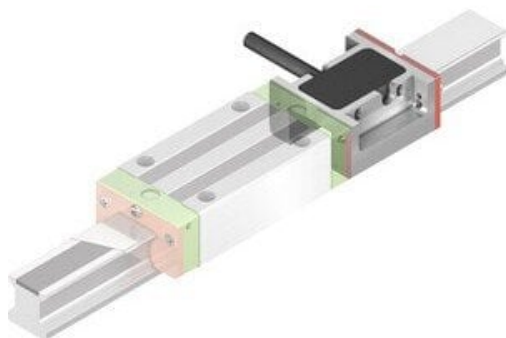

Najszerza
oferta
pneumatyki
w Polsce

Szybka dostawa
24 h / 48 h

Biuro Obsługi Klienta
+48 71 799 45 81

MAGIC-PG, CG25; Wyjście TTL; indeks co 1 mm; długość kabla 1 m 1 m (8-08-1142) -
HIWIN

Numer artykułu SKU:
OC-HIWIN001611