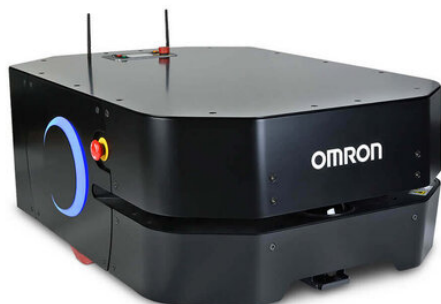

Najszerza  
oferta  
pneumatyki  
w Polsce

Szybka dostawa  
24 h / 48 h

Biuro Obsługi Klienta  
+48 71 799 45 81

Zestaw startowy robota mobilnego, LD-250, ESD, z ładowarką, joystickiem, płytą górną, bez akumulatora (37222-20004) - Omron