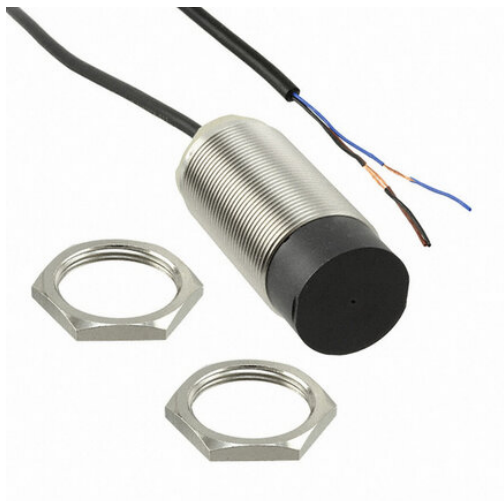

Wyłącznik zbliżeniowy, LITE, indukcyjny, mosiądz nikłowy, krótki korpus, M30, nieekranowany, 30 mm, DC, 3-przewodowy, NPN-NO, kabel 2 m (E2B-M30LN30-WP-C1 2M) - Omron

**Numer artykułu SKU:
OC-OMRON024630**