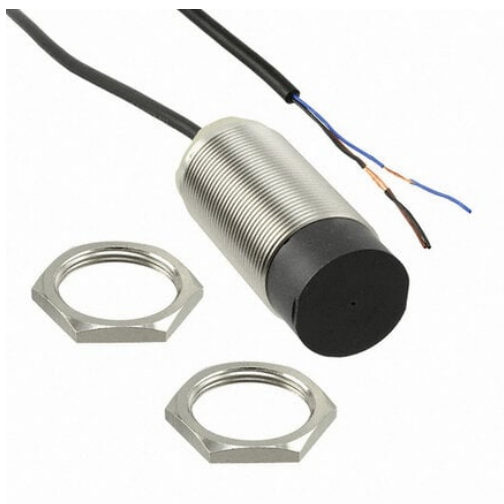

Wyłącznik zbliżeniowy, indukcyjny, mosiądz niklowy, krótki korpus, M30, nieekranowany, 20 mm, DC, 3-przewodowy, NPN NO, kabel 2 m (E2B-M30KN20-WP-C1 2M) - Omron

**Numer artykułu SKU:**  
**OC-OMRON024582**