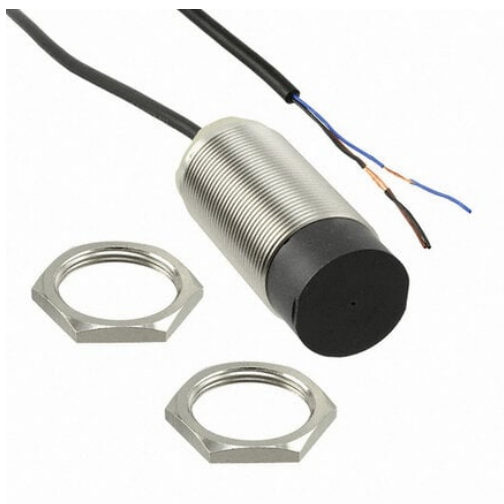

Wyłącznik zbliżeniowy, indukcyjny, mosiądz nikłowy, krótki korpus, M30, nieekranowany, 20 mm, DC, 3-przewodowy, NPN-NO, kabel 5 m (E2B-M30KN20-WP-C1 5M) - Omron

**Numer artykułu SKU:**  
**OC-OMRON024583**