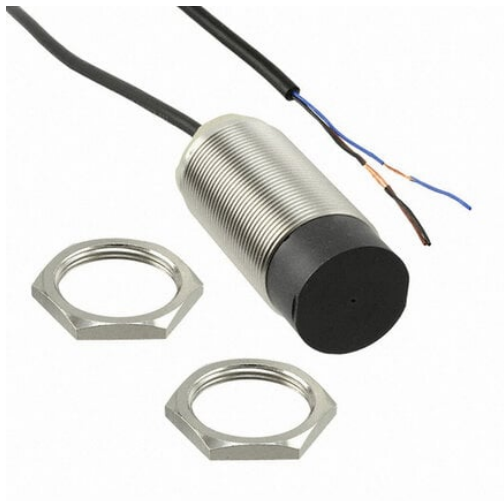

Wyłącznik zbliżeniowy, indukcyjny, mosiądz niklowy, krótki korpus, M30, nieekranowany, 20 mm, DC, 3-przewodowy, PNP NO, kabel 2 m (E2B-M30KN20-WP-B1 2M) - Omron

Numer artykułu SKU:
OC-OMRON024578

Numer artykułu producenta:

Czas wysyłki: Do 2-3 dni

OMRON

OPIS PRODUKTU

DANE TECHNICZNE

Nr kat.	OC-OMRON024578
EAN-13	4548583550353